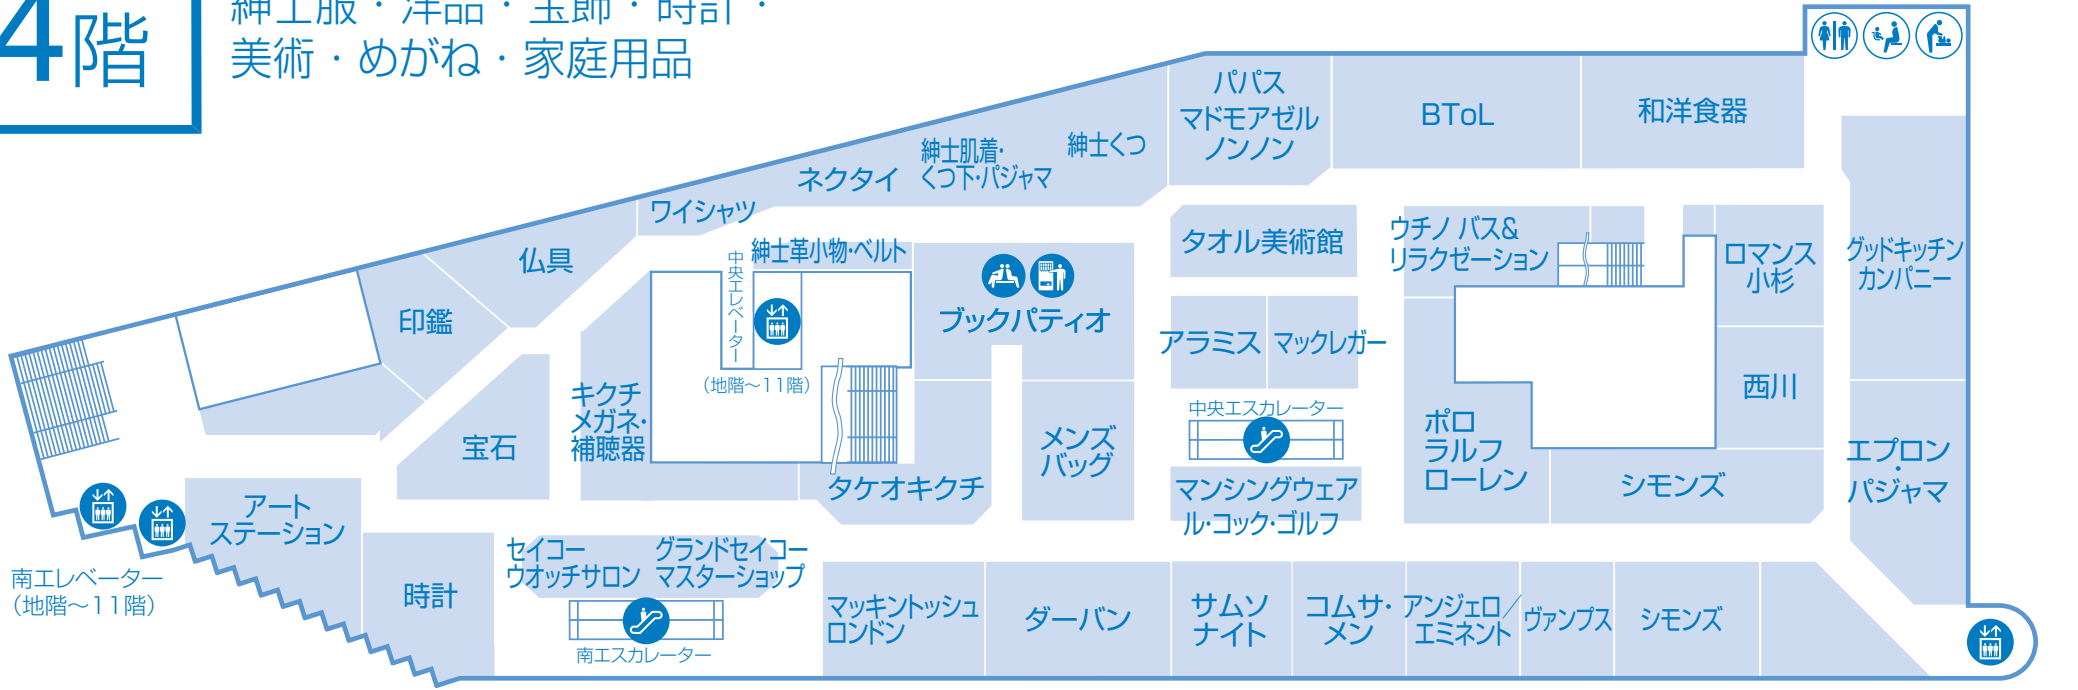

# 4階

紳士服・洋品・宝飾・時計・  
美術・めがね・家庭用品

- エスカレーター
- エレベーター
- お勘定場
- 化粧室
- パウダールーム
- ベビーシート付トイレ
- ベビーチェア付トイレ
- レストラン
- 喫茶
- 休憩スペース
- キッズスペース
- 自動販売機