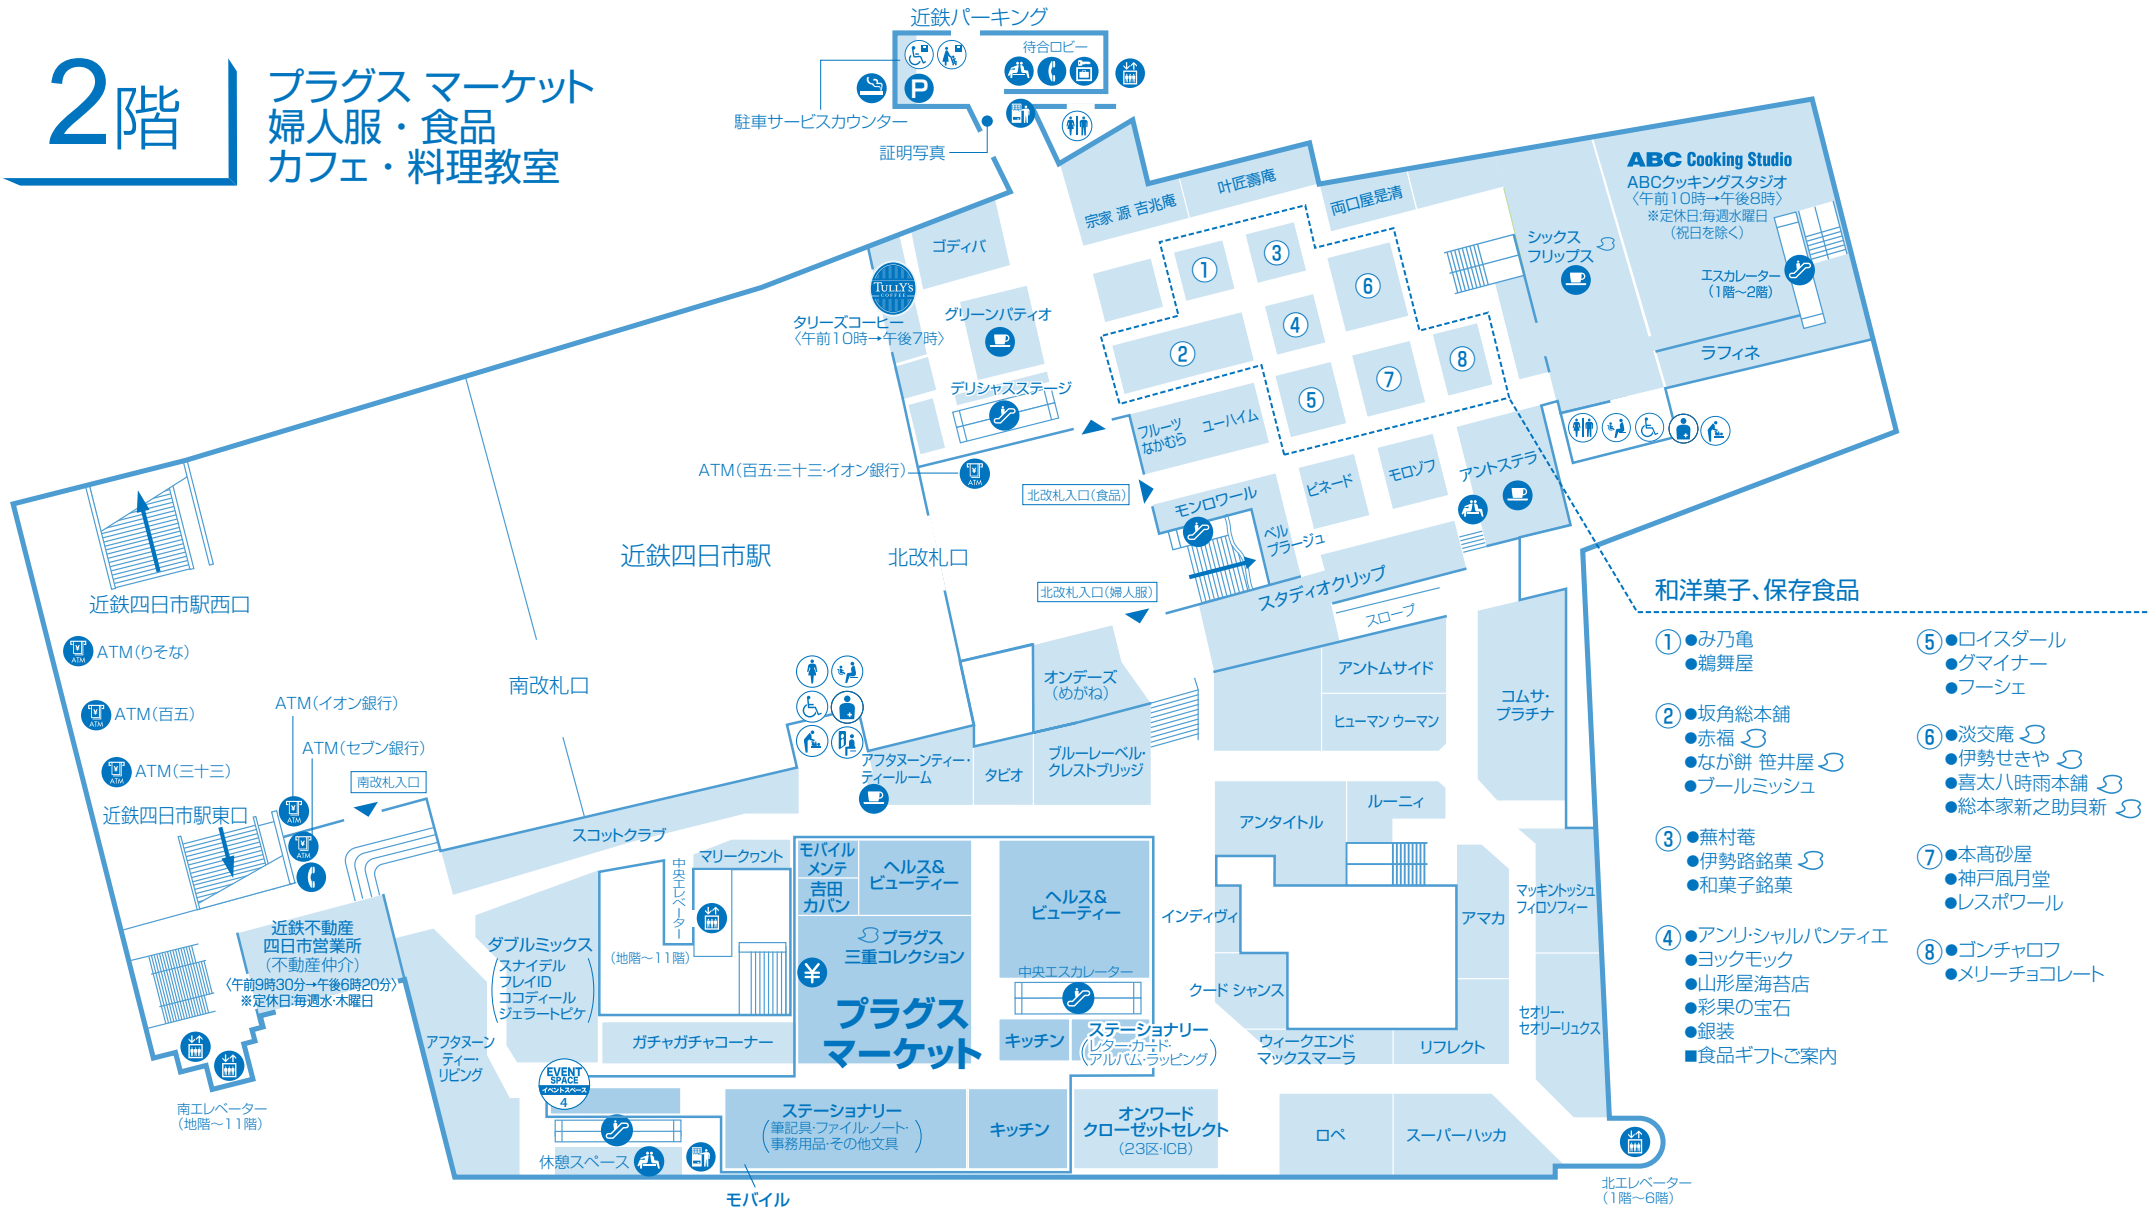

2階

プラグス マーケット 婦人服・食品 カフェ・料理教室

- ? 案内所
- ☎ コインロッカー
- 🚻 化粧室
- 🚰 喫茶
- 🚗 エスカレーター
- 🚪 自動販売機
- 🚰 パウダールーム
- 📞 休憩スペース
- 🚗 エレベーター
- ☎ 公衆電話
- 🚻 ベビーシート付トイレ
- 📞 駐車サービスお取扱い所
- 🚗 ベビーチェア付トイレ
- 📞 駐車サービスお取扱い所
- 🚗 ベビーチェア付トイレ
- 📞 喫煙所
- 🚗 オストメイト
- 📞 喫煙所
- 🚗 バリアフリートイレ
- 📞 喫煙所

☎ 地元三重のお店です。