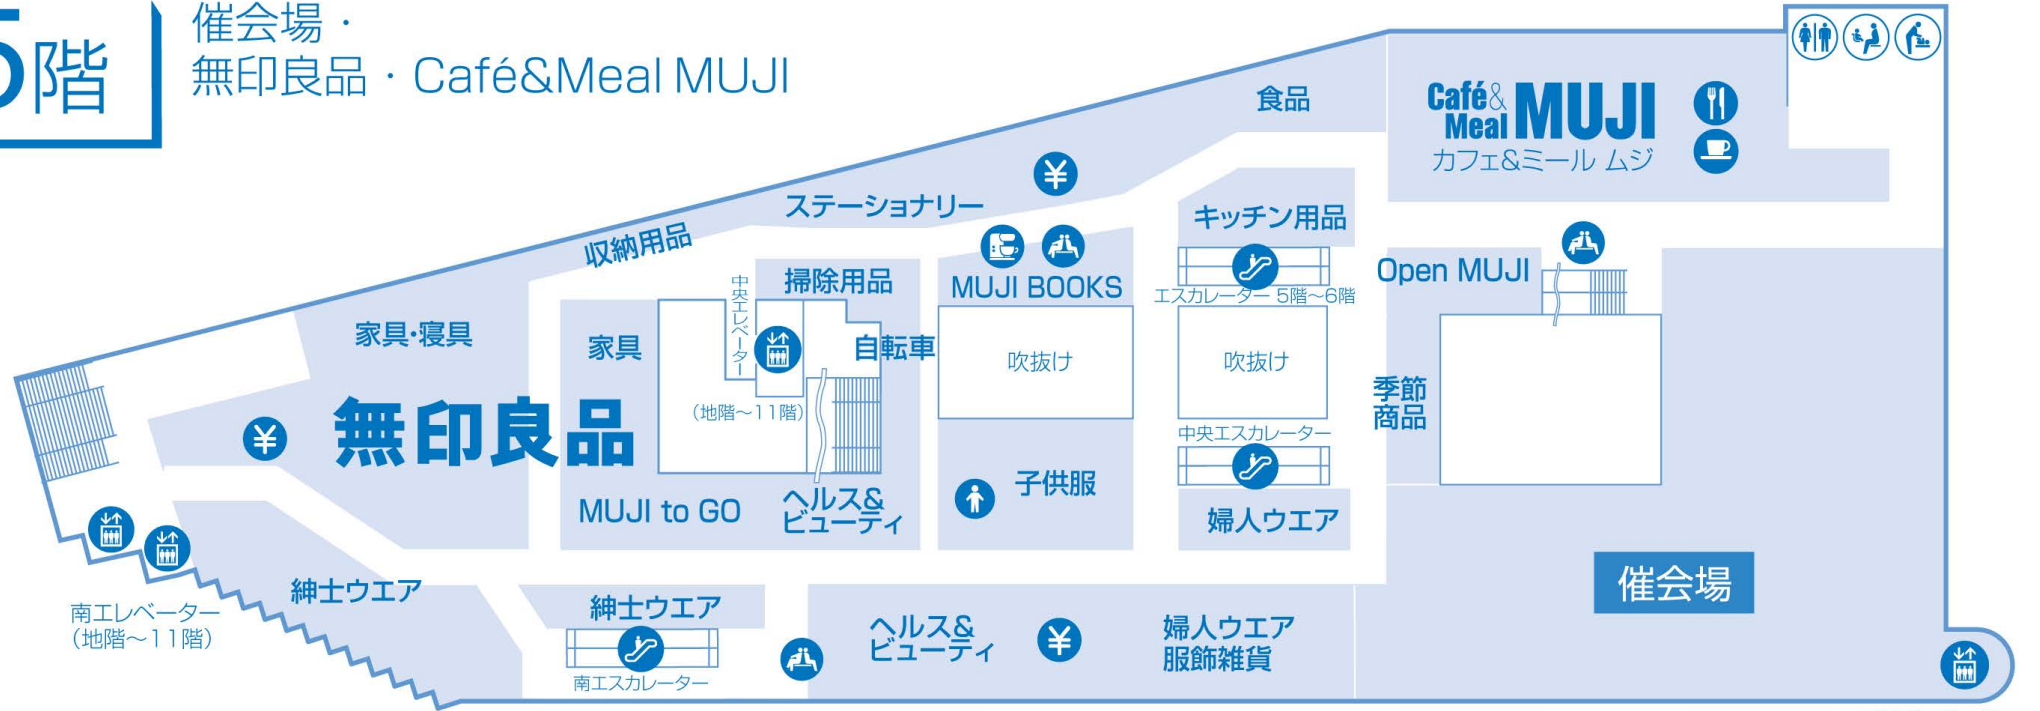

5階

催会場・
無印良品・Café&Meal MUJI

- | | | | |
|---------|------------|---------|------------|
| エスカレーター | 化粧室 | レストラン | ドリップコーヒーあり |
| エレベーター | パウダールーム | 喫茶 | 自動販売機 |
| お勘定場 | ベビーシート付トイレ | 休憩スペース | |
| | ベビーチェア付トイレ | キッズスペース | |