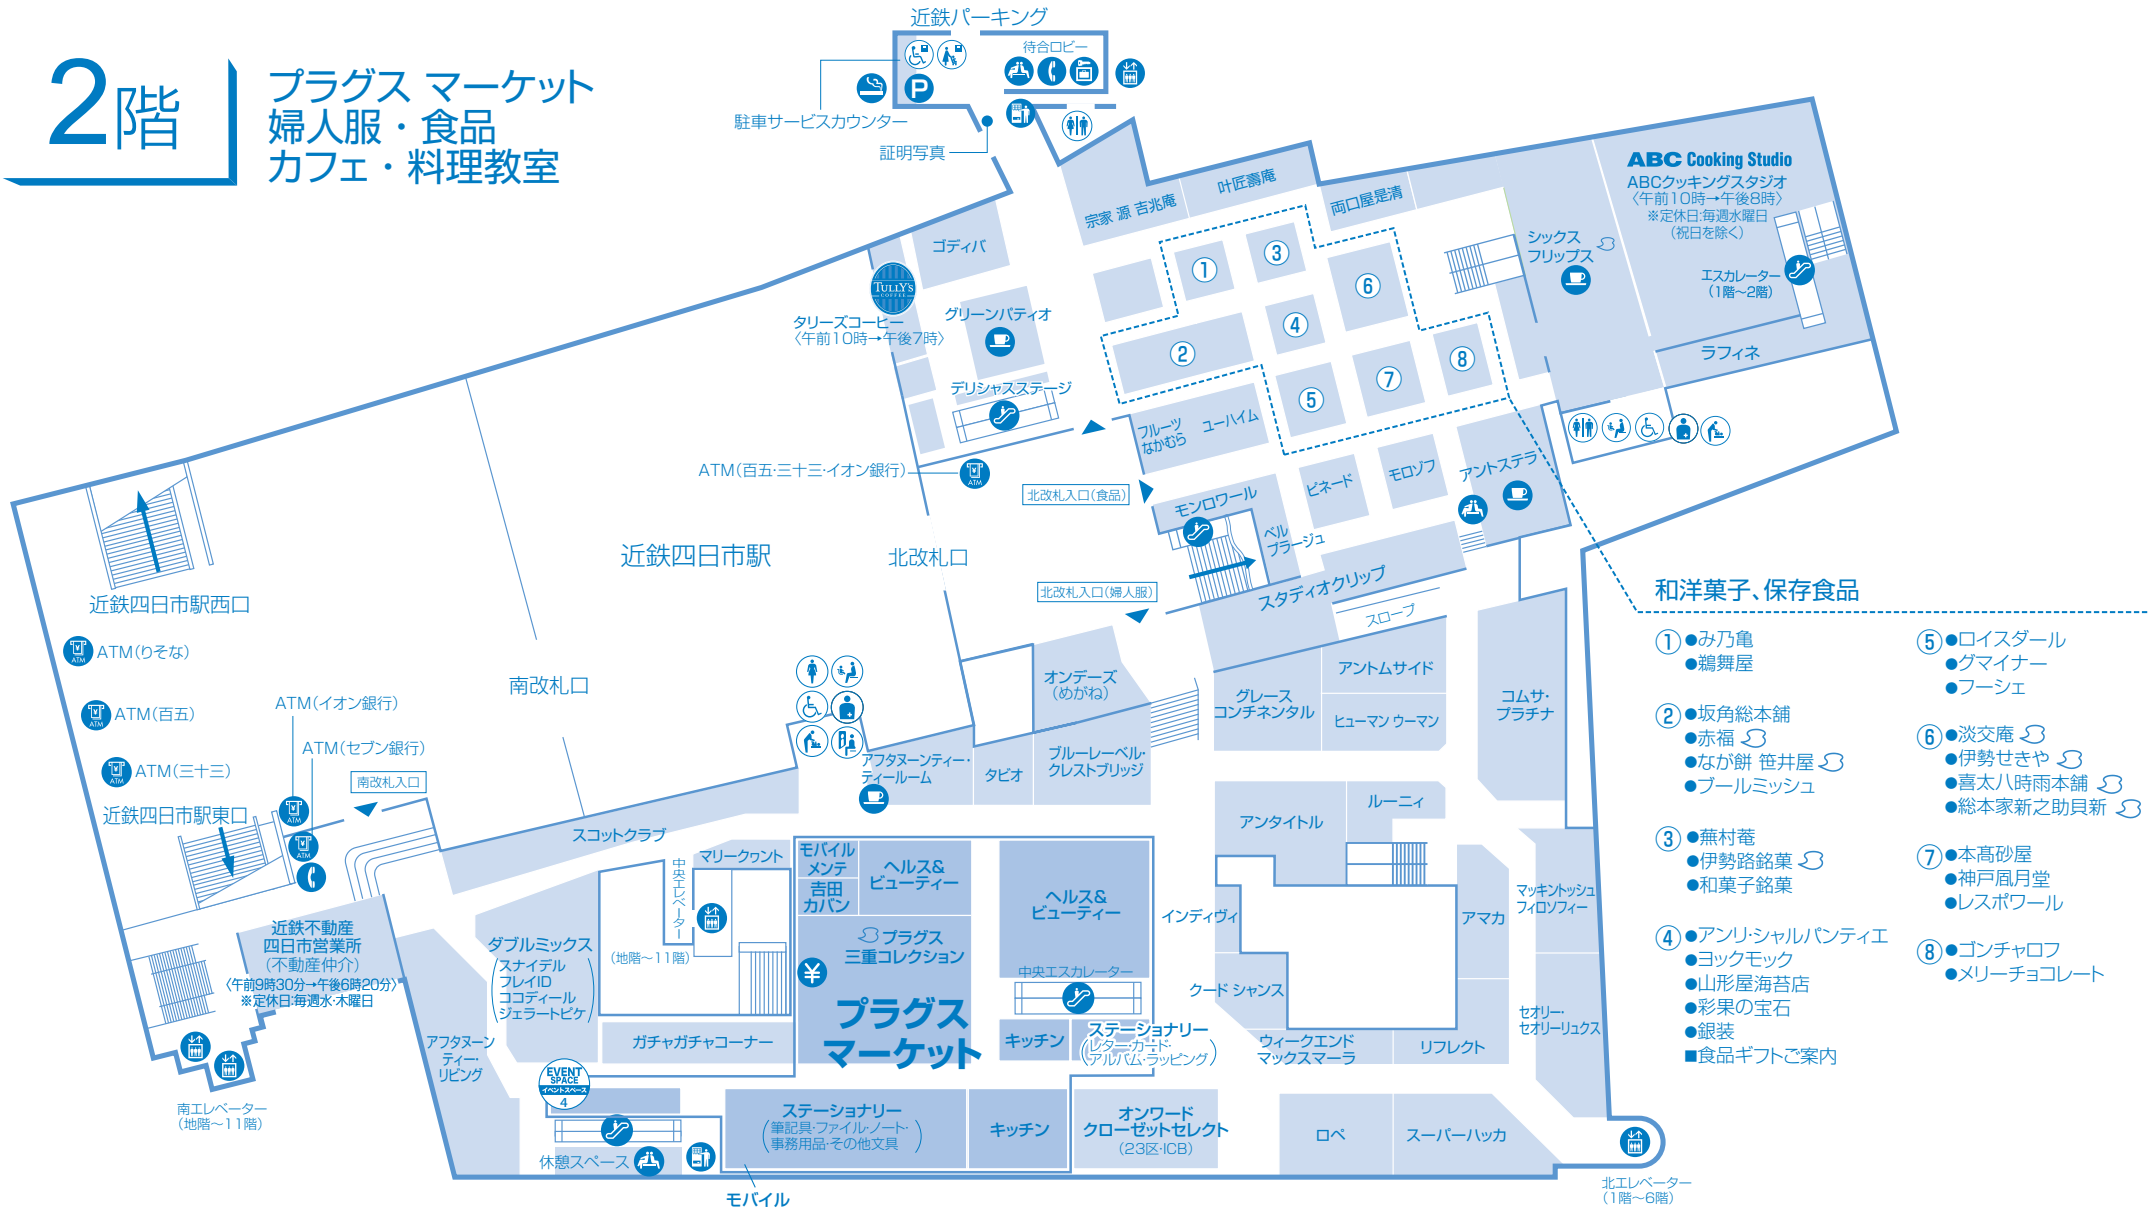

# 2階

## プラグス マーケット 婦人服・食品 カフェ・料理教室

- 案内所
- エスカレーター
- エレベーター
- ベビーカー貸出し
- 車椅子貸出し
- 化粧室
- パウダールーム
- ベビーシート付トイレ
- ベビーチェア付トイレ
- オストメイト
- バリアフリートイレ
- 喫茶
- 休憩スペース
- 公衆電話
- 駐車サービスお取扱い所
- コインロッカー
- 自動販売機
- ATM
- 喫煙所

地元三重のお店です。