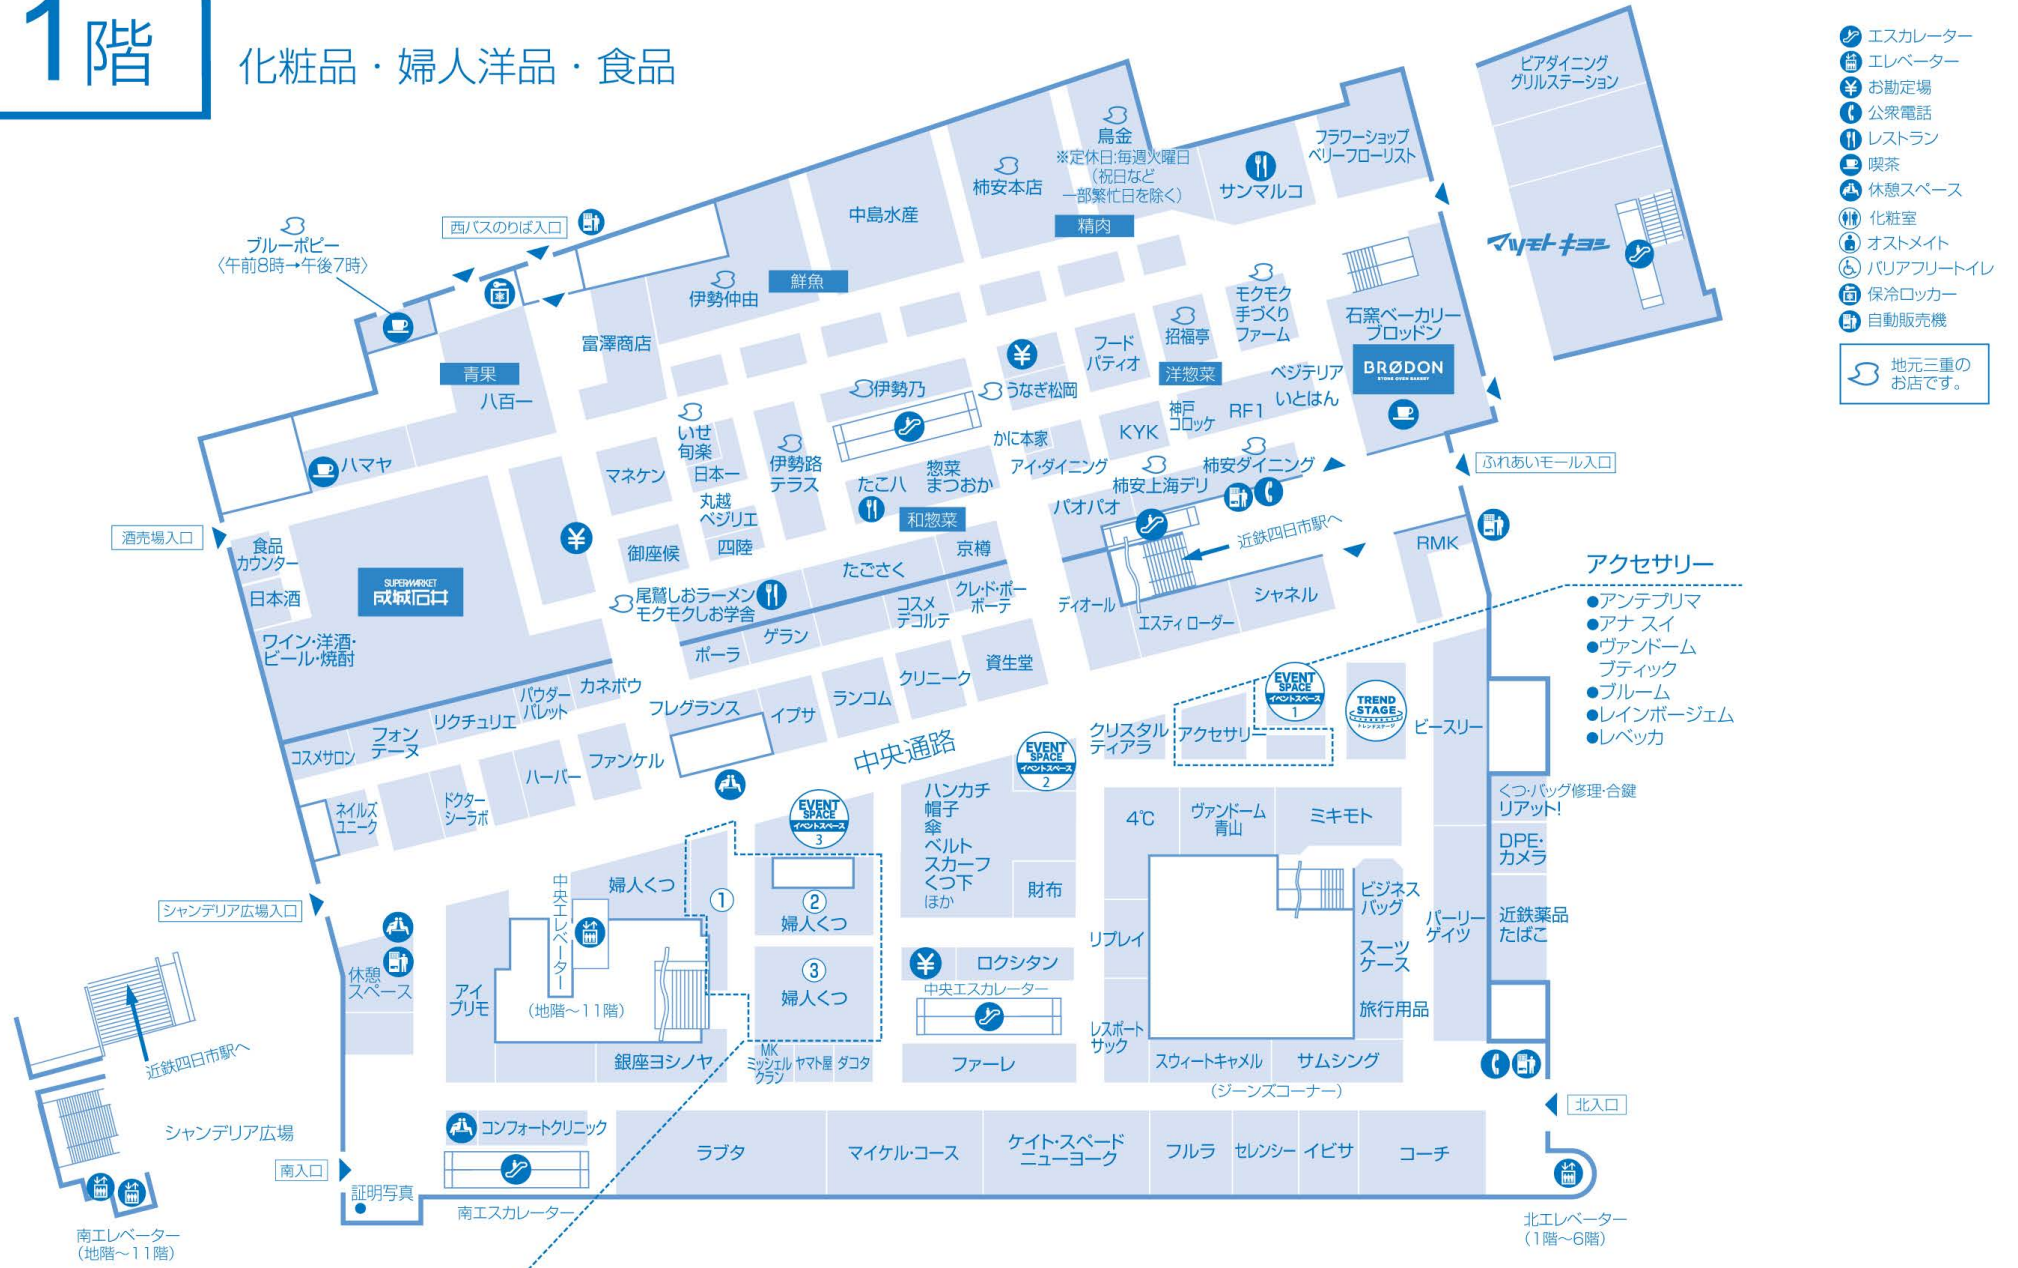

# 1階

## 化粧品・婦人洋品・食品

- エスカレーター
- エレベーター
- お勘定場
- 公衆電話
- レストラン
- 喫茶
- 休憩スペース
- 化粧室
- オストメイト
- バリアフリートイレ
- 保冷ロッカー
- 自動販売機

地元三重のお店です。

- 婦人くつ
- |   |  |   |  |   |
|---|--|---|--|---|
| ① ●ペダラ<br>●アキレスソルボ<br>●イング<br>●ルコックスポルティフ | ② ●リーガル<br>●クラークス<br>●ローレン<br>●プリジットパークン | ●パラディクルール<br>●フナラ<br>●ファビオルスコーニ<br>●ビューフィット | ③ ●マーガレット・ハウエル アイデア<br>●ランバン オン ブルー<br>●ジルスチュアート シュー<br>●ツモリチサト ウォーク | ●マッキントッシュ フィロンファイア<br>●ユニティ<br>●メルモ<br>●アンリーフ |
|---|--|---|--|---|