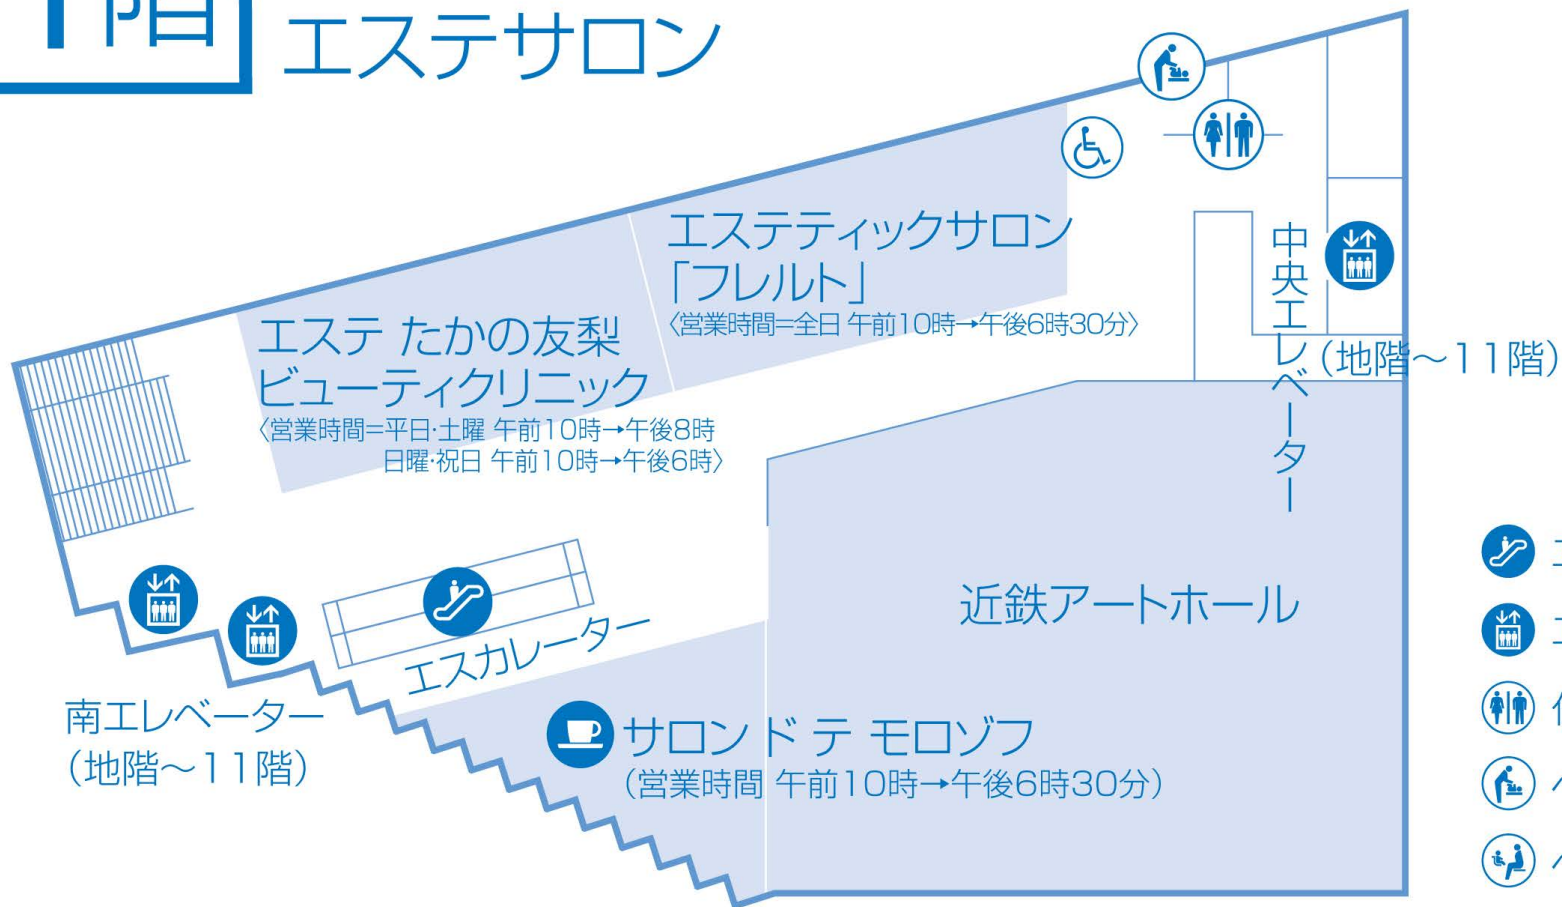

11階 | イベントホール・カフェ エステサロン

-  エスカレーター
-  エレベーター
-  化粧室
-  ベビーシート付トイレ
-  ベビーチェア付トイレ
-  バリアフリートイレ
-  喫茶