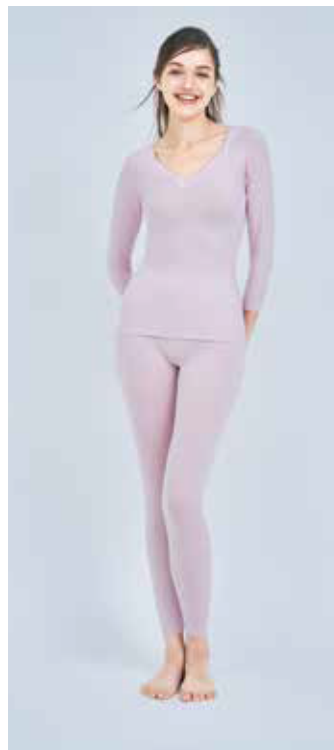

# ワコールビッグバザール

会期：11月23日(木・祝) → 28日(火)

※最終日は午後5時で閉場

会場：近鉄和歌山店5階催事場

これからの季節を快適に過ごせる  
あったかインナーや、パジャマが集結!!

ブラジャー各種	4,180 円から
ショーツ各種	660 円から
インナー各種	2,200 円から
ガードル各種	3,300 円から
婦人パジャマ各種	4,400 円から

※価格は、消費税を含んだ税込価格を表示しています。