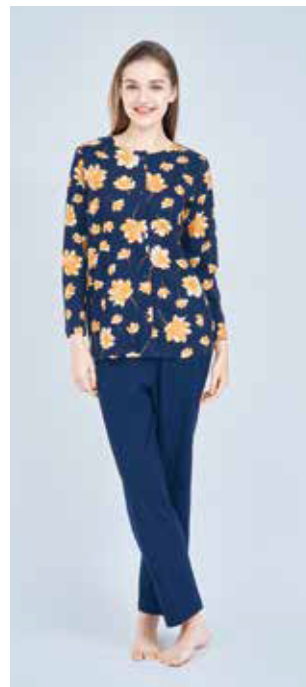

# ワコールビッグバザール

会期：11月23日(木・祝) → 28日(火)

※最終日は午後5時で閉場

会場：近鉄和歌山店5階催事場

これからの季節を快適に過ごせる  
あったかインナーや、パジャマが集結!!

ブラジャー各種	4,180 円から
ショーツ各種	660 円から
インナー各種	2,200 円から
ガードル各種	3,300 円から
婦人パジャマ各種	4,400 円から

※価格は、消費税を含んだ税込価格を表示しています。