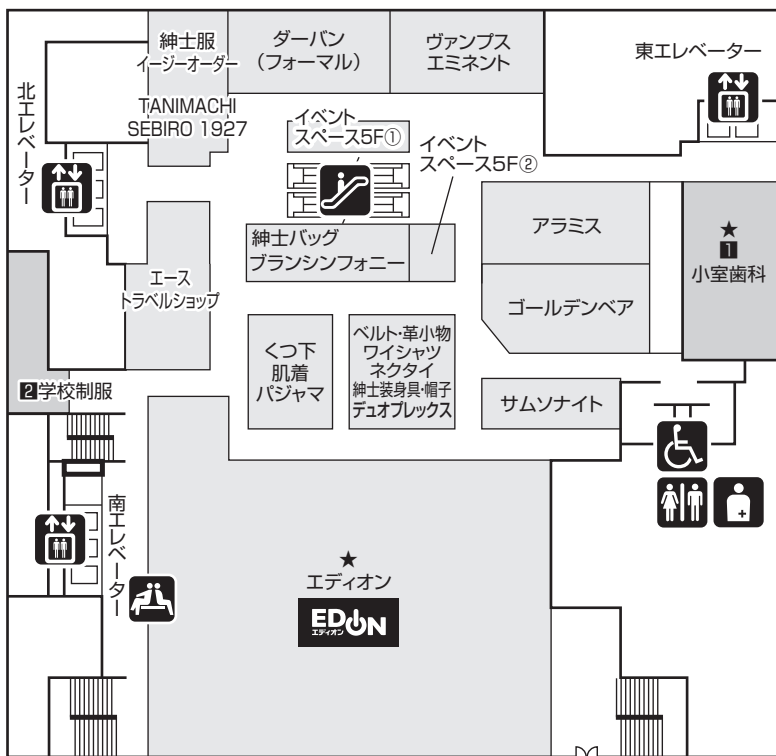

# 5階 紳士服・紳士洋品と家電専門店のフロア

-  エスカレーター
  -  エレベーター
  -  化粧室
  -  多目的化粧室
  -  オストメイト
  -  レストスペース
- ※レストスペースでの喫食はお控えください。

↓  
上本町 YUFURA  
連絡通路

## 5階サービス・施設のご案内