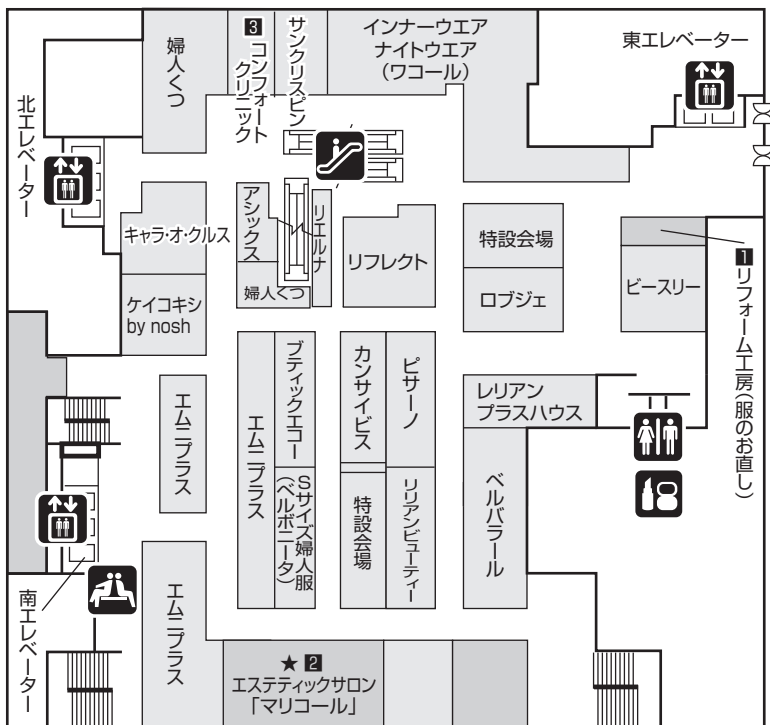

3階 エステサロンのフロア

エスカレーター

エレベーター

レストスペース

化粧室

パウダーコーナー

※レストスペースでの喫食はお控えください。

3階サービス・施設のご案内

- ❶「リフォーム工房」服のサイズ、お仕立て直しを承ります。
- ❷エステティックサロン「マリコール」
(午前10時→午後7時 最終受付は午後5時30分まで。)
(※初回受付時のみ午後4時30分まで。)
- ❸「コンフォートクリニック」足とくつのご相談を承ります。外反母趾でお悩みの方もご相談ください。

※★マークのショップは、専門店として、レシートの取扱いや各種金券・カード取扱い等に関して他の売場と一部異なる点がございますので、詳しくは係員にお尋ねください。