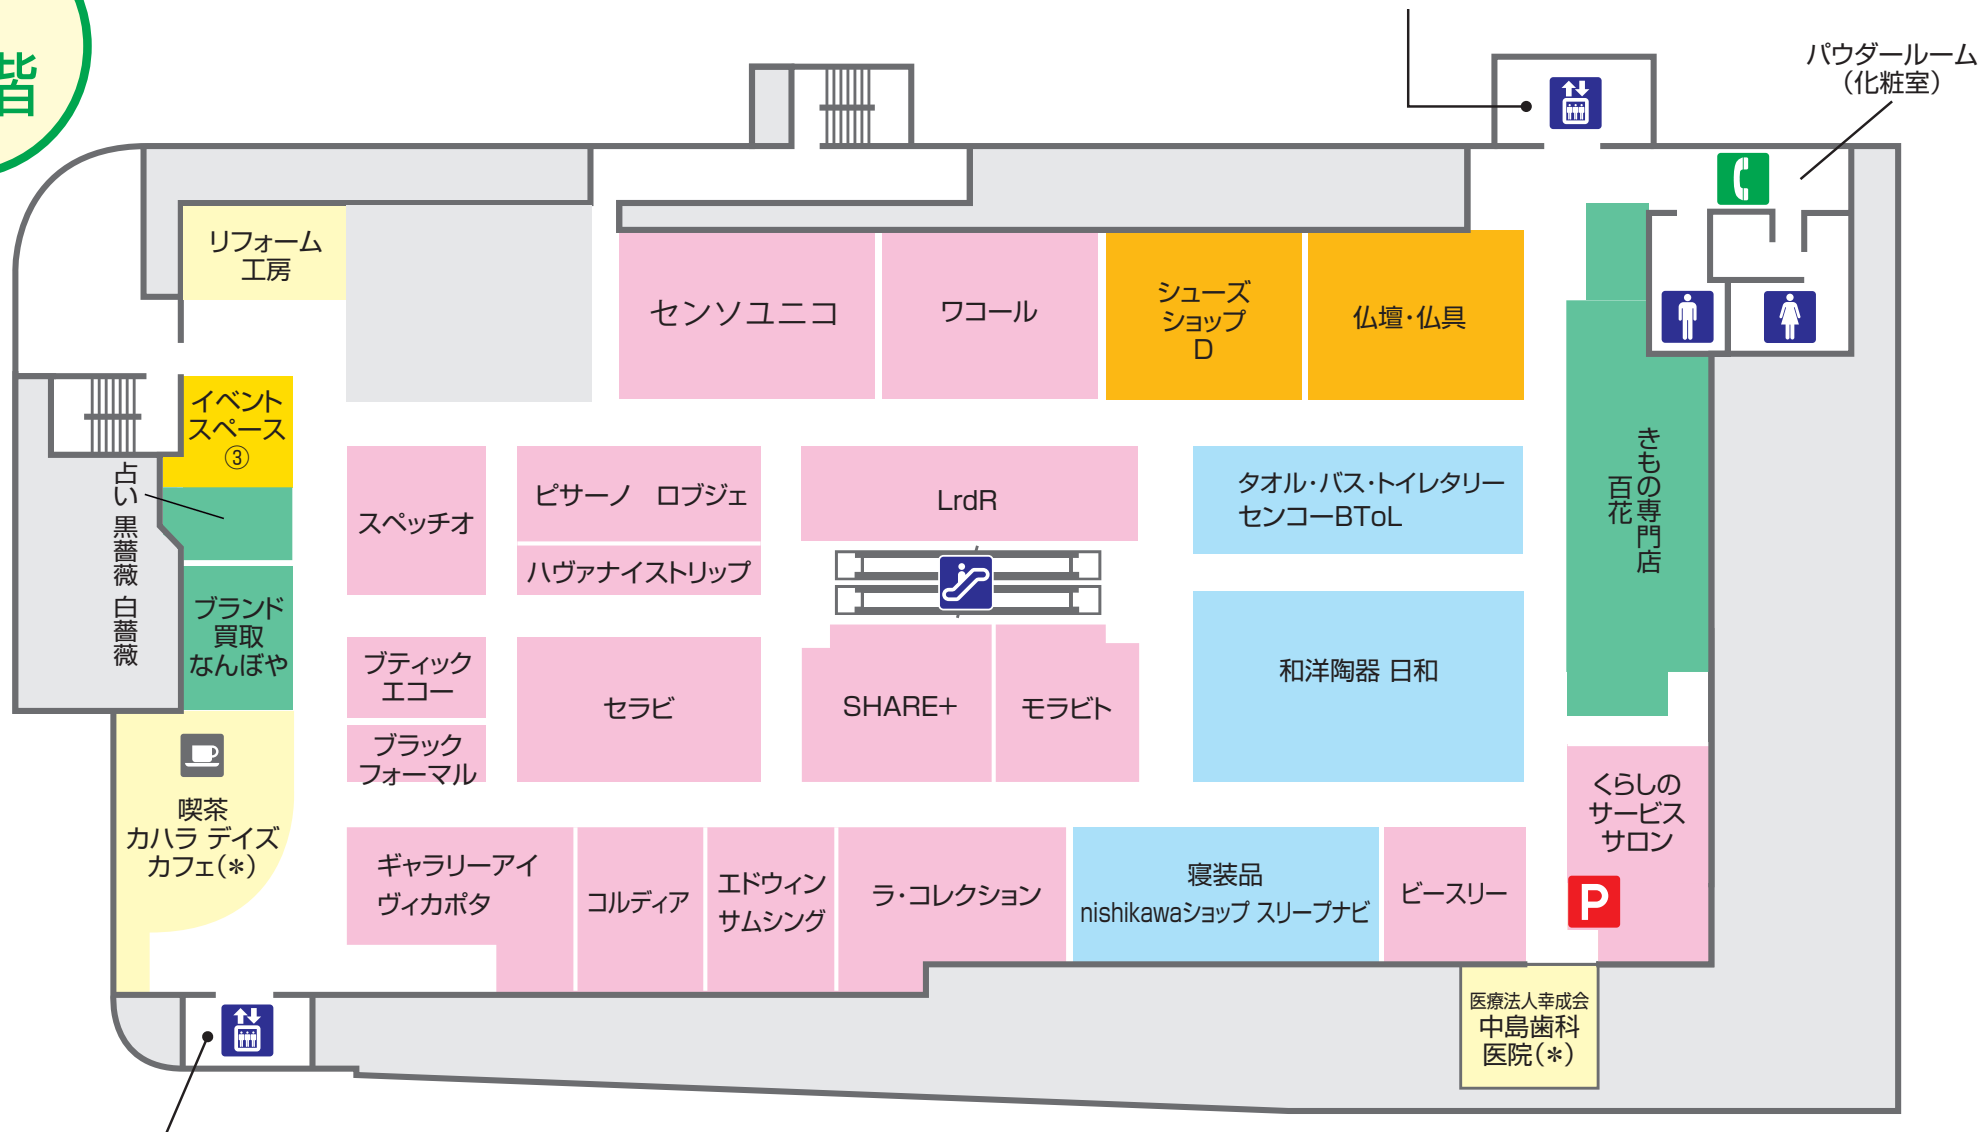

3階

ご利用は午前10時→午後8時

ご利用は午前10時→午後9時30分

※3階～5階は午後8時以降停止しません。

(ただし駐車場(B2～1階)は午前9時30分→午後10時30分)

※ や(*)マークのショップは、専門店としてレシートの取扱いや各種金券・カード取扱い等に関して他の売場と一部異なる点がございますので、詳しくは係員にお尋ねください。