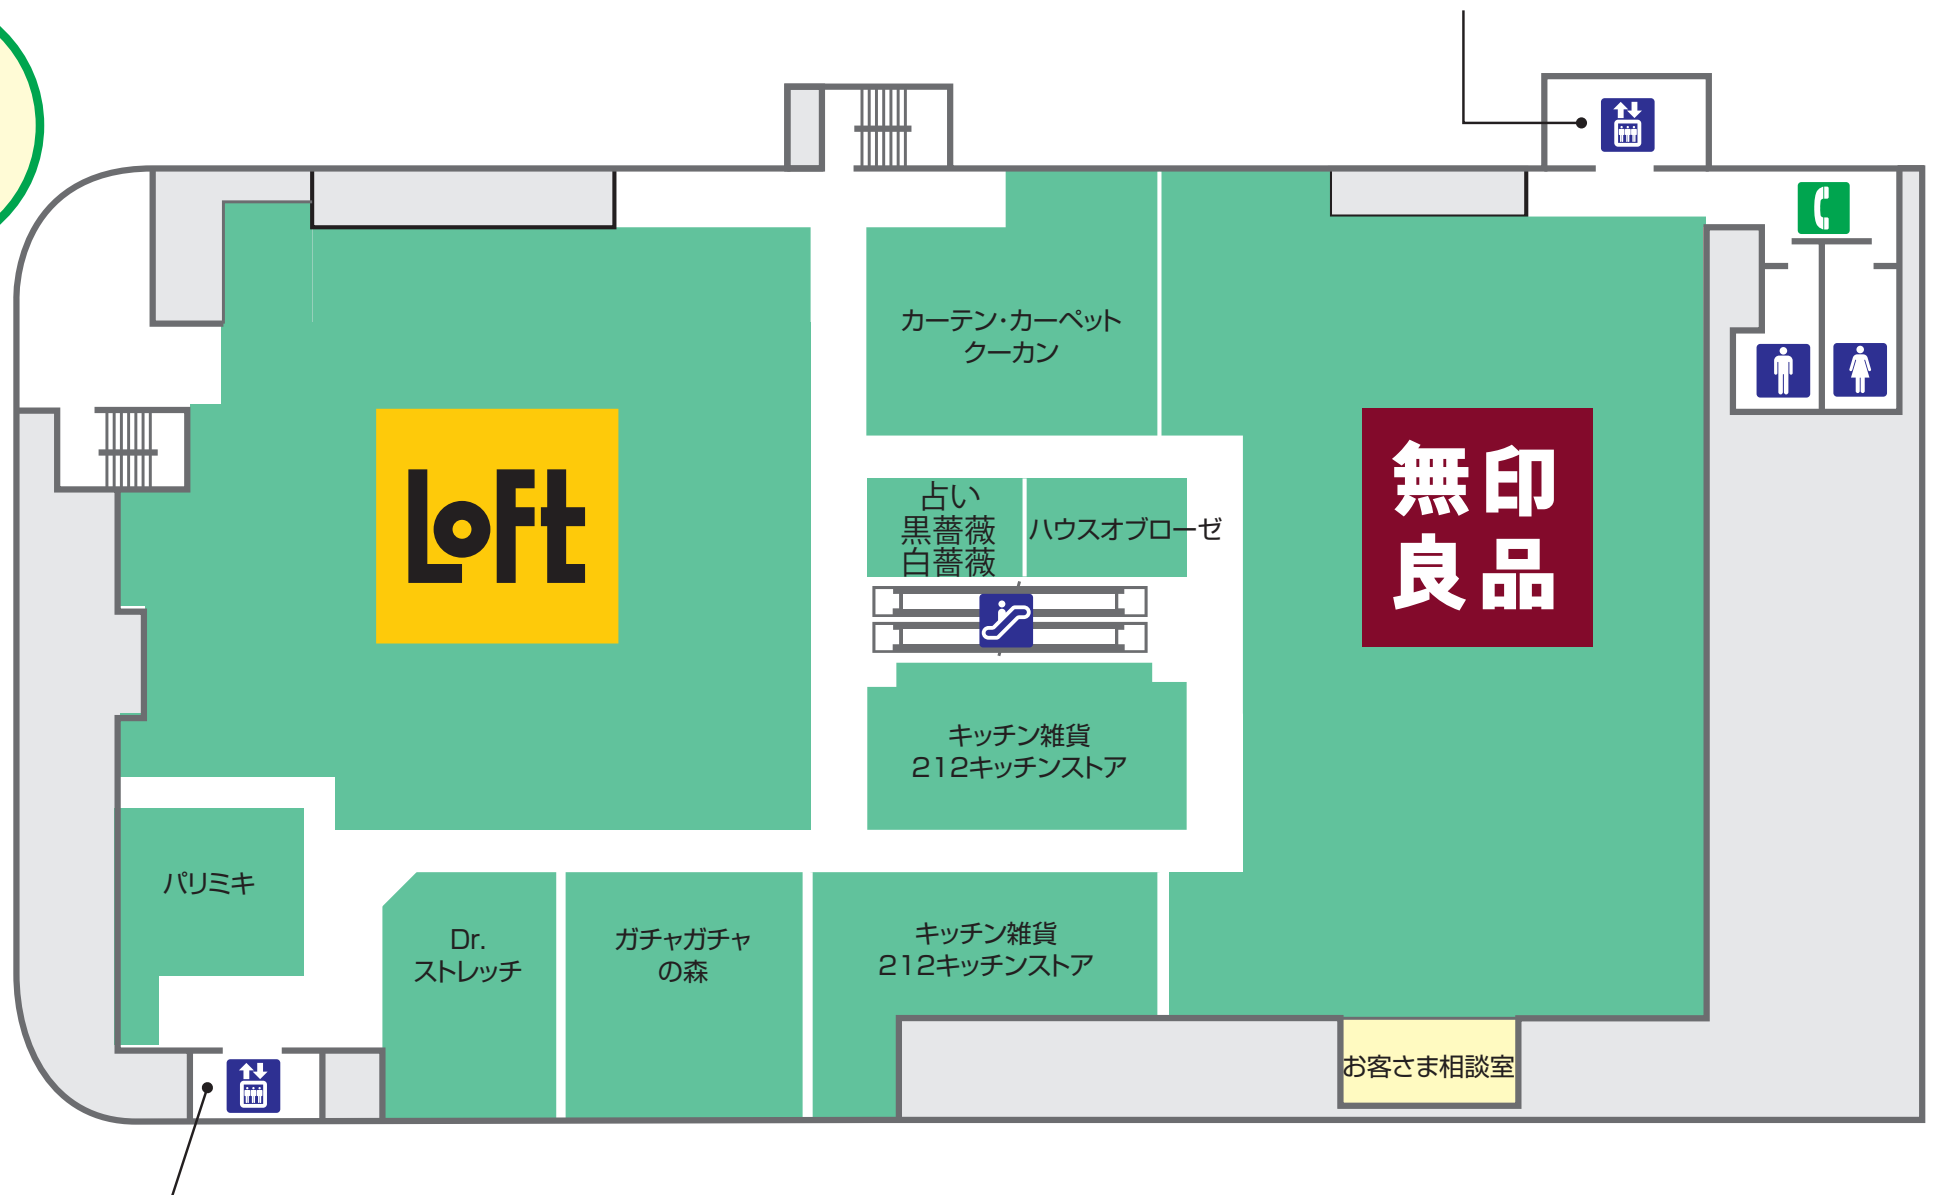

5階

ご利用は午前10時→午後8時

ご利用は午前10時→午後9時30分

※3階～5階は午後8時以降停止しません。

(ただし駐車場(B2～1階)は午前9時30分→午後10時30分)

※ や(*)マークのショップは、専門店としてレシートの取扱いや各種金券・カード取扱い等に関して他の売場と一部異なる点がございますので、詳しくは係員にお尋ねください。