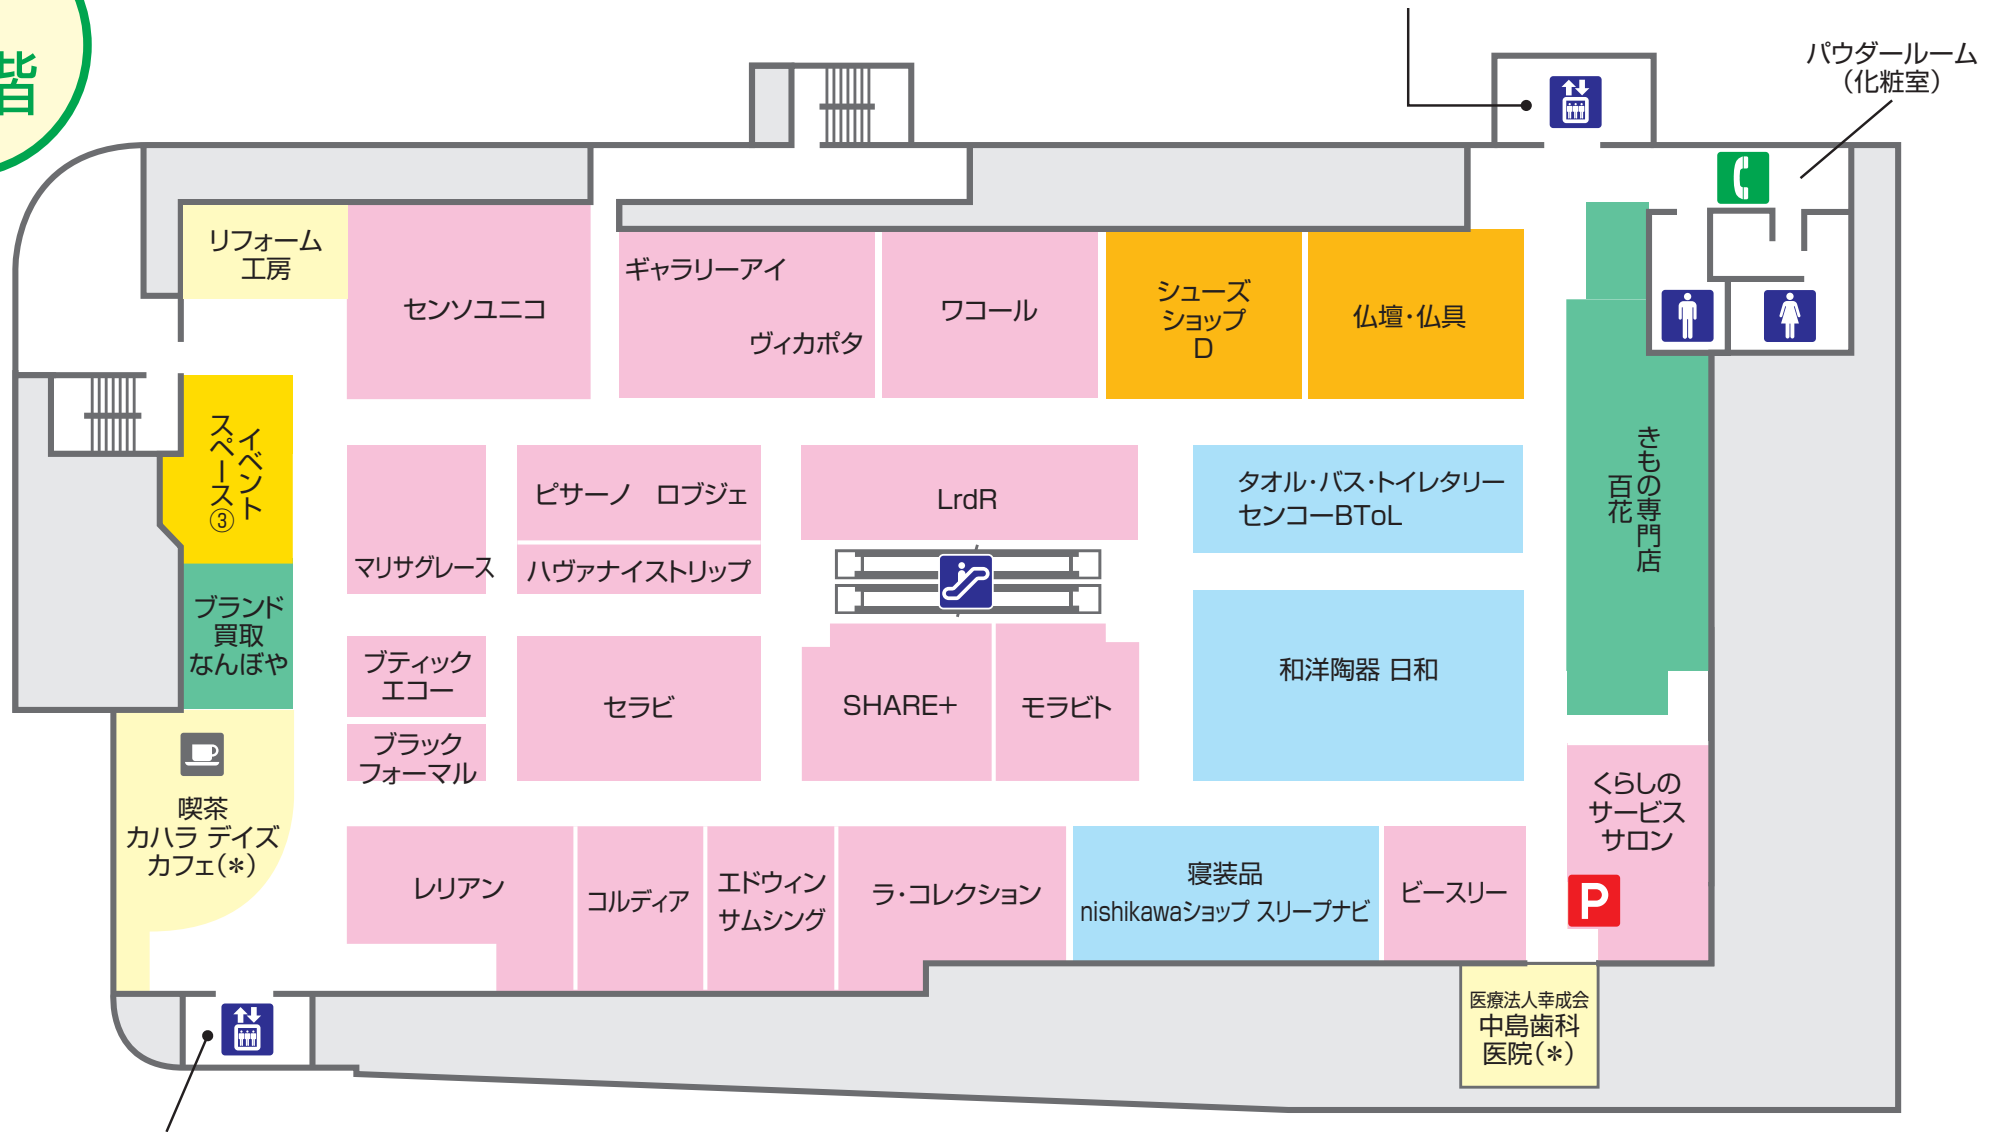

# 3階

ご利用は午前10時→午後8時

ご利用は午前10時→午後9時30分

※3階～5階は午後8時以降停止しません。

(ただし駐車場(B2～1階)は午前9時30分→午後10時30分)

※   や(\*)マークのショップは、専門店としてレシートの取扱いや各種金券・カード取扱い等に関して他の売場と一部異なる点がございますので、詳しくは係員にお尋ねください。