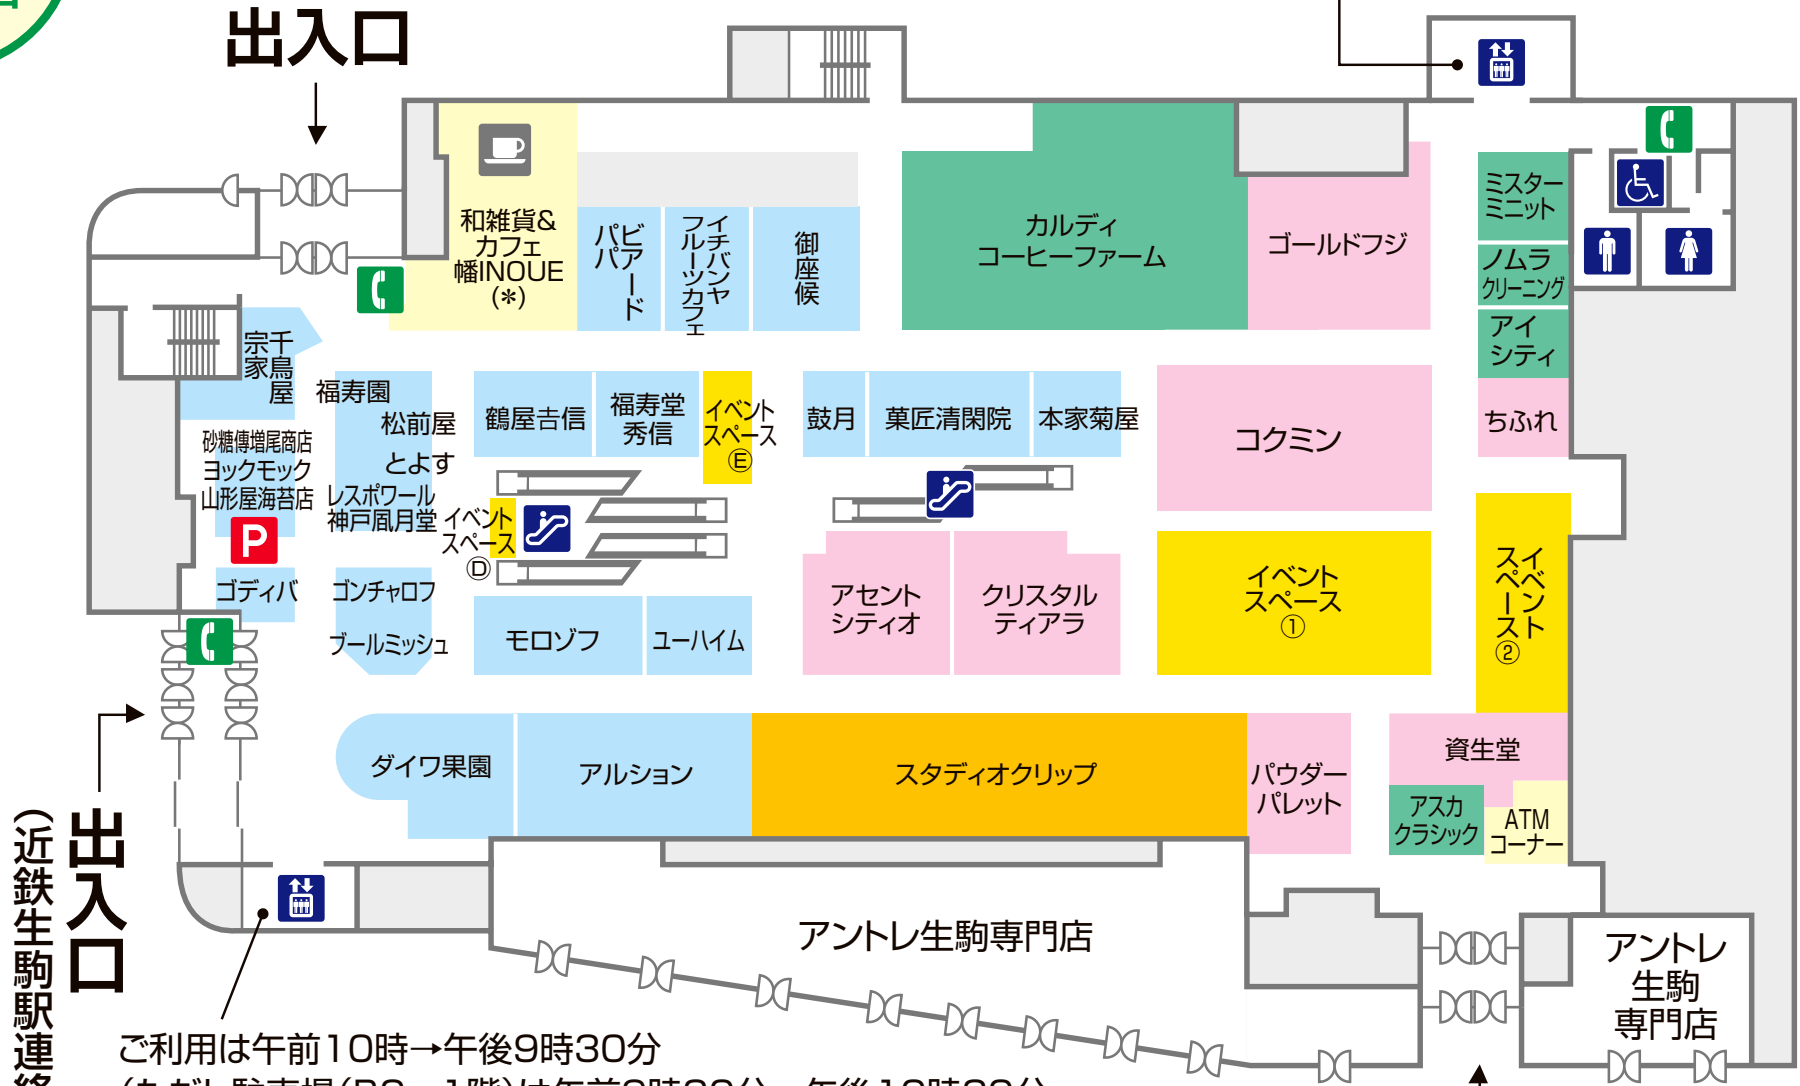

2階

ご利用は午前10時→午後8時

近鉄生駒駅連絡口
出入口

ご利用は午前10時→午後9時30分
(ただし駐車場(B2~1階)は午前9時30分→午後10時30分)

※ ■ や(*)マークのショップは、専門店としてレシートの取扱いや各種金券・カード取扱い等に関して他の売場と一部異なる点がございますので、詳しくは係員にお尋ねください。

出入口