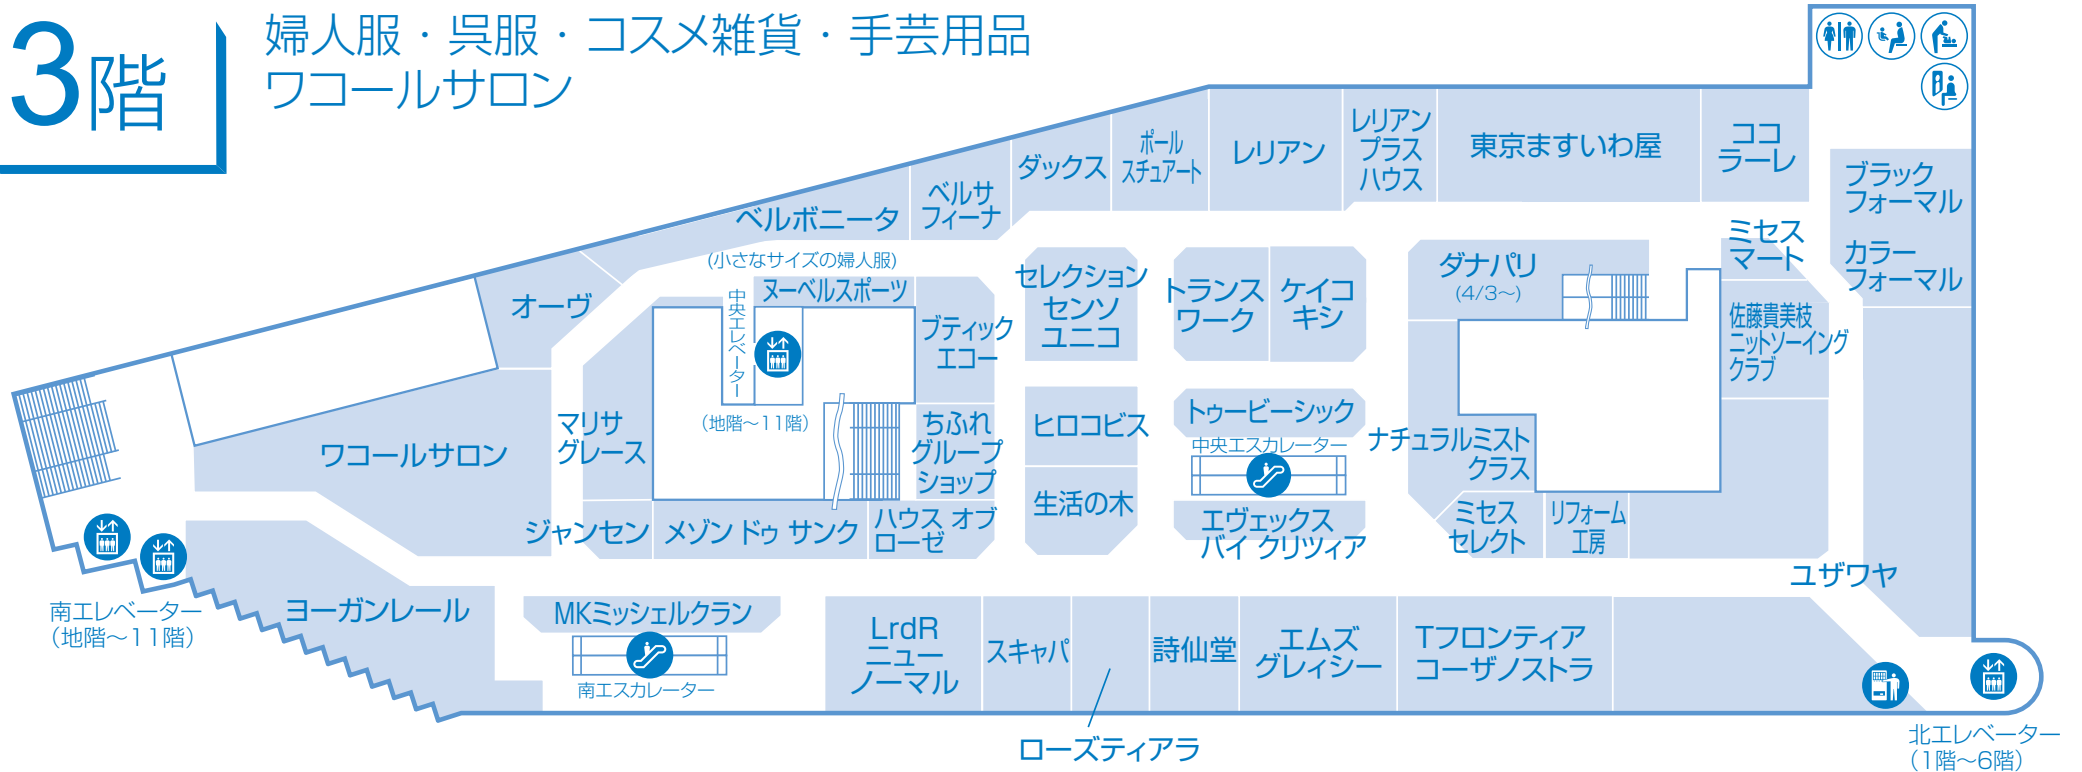

3階

婦人服・呉服・コスメ雑貨・手芸用品
ワコールサロン

-  エスカレーター
-  エレベーター
-  お勤定場
-  化粧室
-  パウダールーム
-  ベビーシート付トイレ
-  ベビーチェア付トイレ
-  レストラン
-  喫茶
-  休憩スペース
-  キッズスペース
-  自動販売機