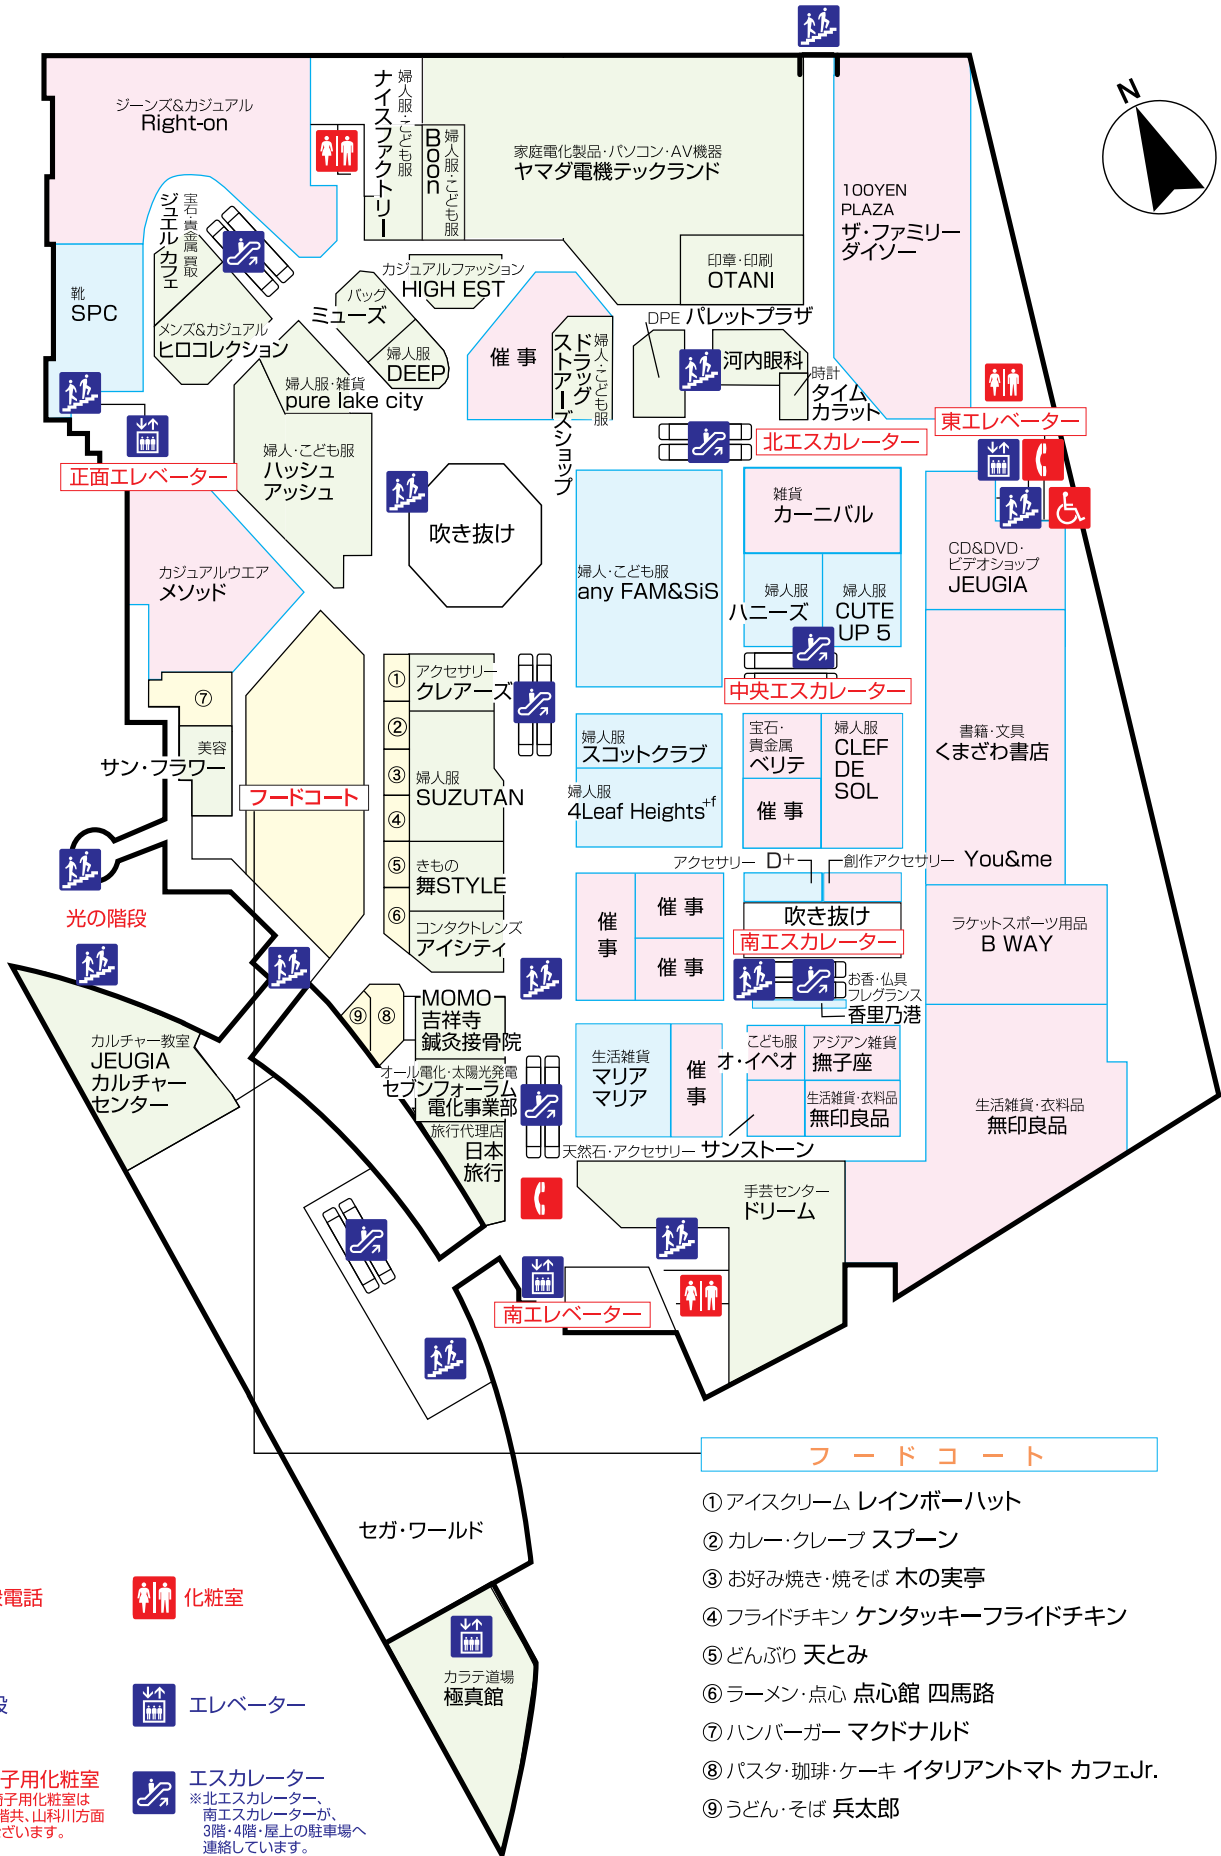

# momo フロアガイド・2階

☎ 公衆電話

🚻 化粧室

🚶 階段

🚶 エレベーター

♿ 車椅子用化粧室  
※車椅子用化粧室は  
1,2階共、山科川方面  
にございます。

🚶 エスカレーター  
※北エスカレーター、  
南エスカレーターが、  
3階・4階・屋上の駐車場へ  
連絡しています。

## フードコート

- ① アイスクリーム レインボーハット
- ② カレー・クレープ スプーン
- ③ お好み焼き・焼そば 木の実亭
- ④ フライドチキン ケンタッキーフライドチキン
- ⑤ どんぶり 天とみ
- ⑥ ラーメン・点心 点心館 四馬路
- ⑦ ハンバーガー マクドナルド
- ⑧ パスタ・珈琲・ケーキ イタリアントマト カフェJr.
- ⑨ うどん・そば 兵太郎